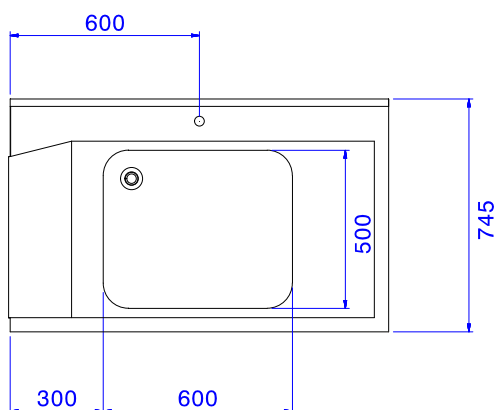

Descrizione

Articolo N°

Per lavastoviglie a capottina. Costruito in acciaio inox 304 AISI. Altezza praspuzzi 250 mm. N. 2 gambe tubolari a sezione quadrata 40x40 mm su piedini regolabili. Dimensione vasca 600x500x300h mm con tubo troppo pieno e foro di scarico. Direzione cestello: da destra a sinistra.

Sostenibilità

- Adatto per cesti 500x500 mm (è necessario connettere un binario al tavolo per evitare la caduta dei cesti)

Accessori opzionali

- Ripiano inferiore per tavolo lavaggio, 1200 mm PNC 865352
- Guida cesti per vasca di lavaggio per lavastoviglie a capottina e a cesto trascinato PNC 865370
- Kit per fissaggio a pavimento di 2 gambe quadre composto da 2 piedini con flange e tasselli. PNC 865386
- Sifone singolo in plastica da 2 " per lavatoi PNC 895313

Approvazione: _____

Fronte

Lato

Alto

Informazioni chiave
Dimensioni esterne, larghezza:
865314 (BHHPT6B12R) 1200 mm

Dimensioni esterne, profondità:

745 mm

Dimensioni esterne, altezza:

1170 mm

Peso netto:

8 kg

Dimensioni alzatina, Altezza

300 mm

Dimensioni vasca

600x500x300h